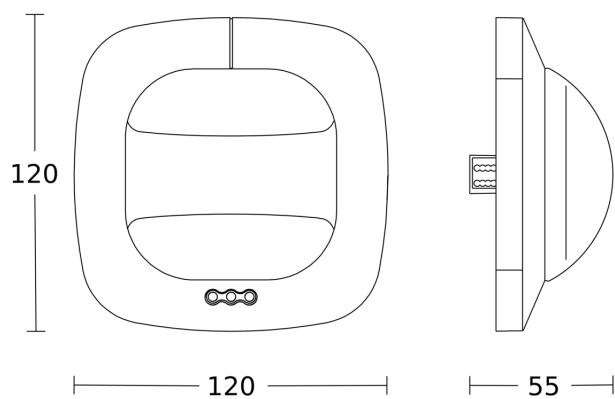

Rilevatore di presenza - Professional Line

Dual HF

DALI-2 APC - incasso a soffitto
EAN 4007841 079499
Art. n. 079499

Disegno 1

Disegno 2